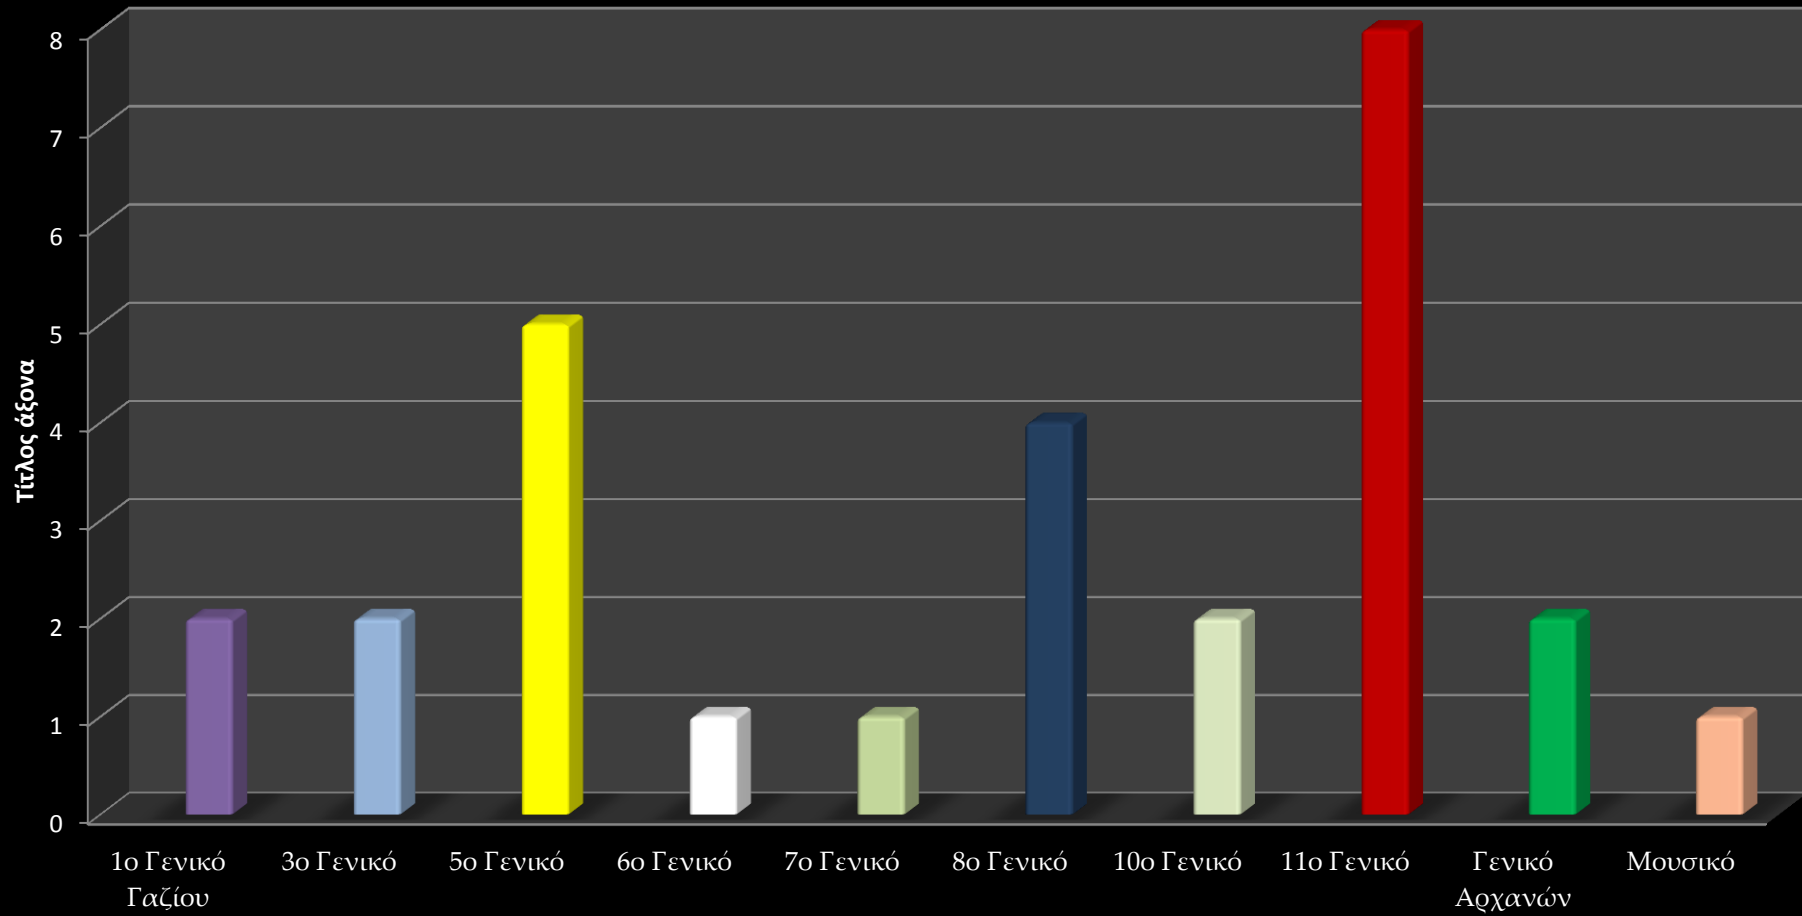

ΓΡΑΦΗΜΑ ΠΑΙΔΙΩΝ ΚΟΙΝΩΝΙΚΟΥ ΦΡΟΝΤΙΣΤΗΡΙΟΥ ΑΝΑ ΓΕΝΙΚΟ ΛΥΚΕΙΟ