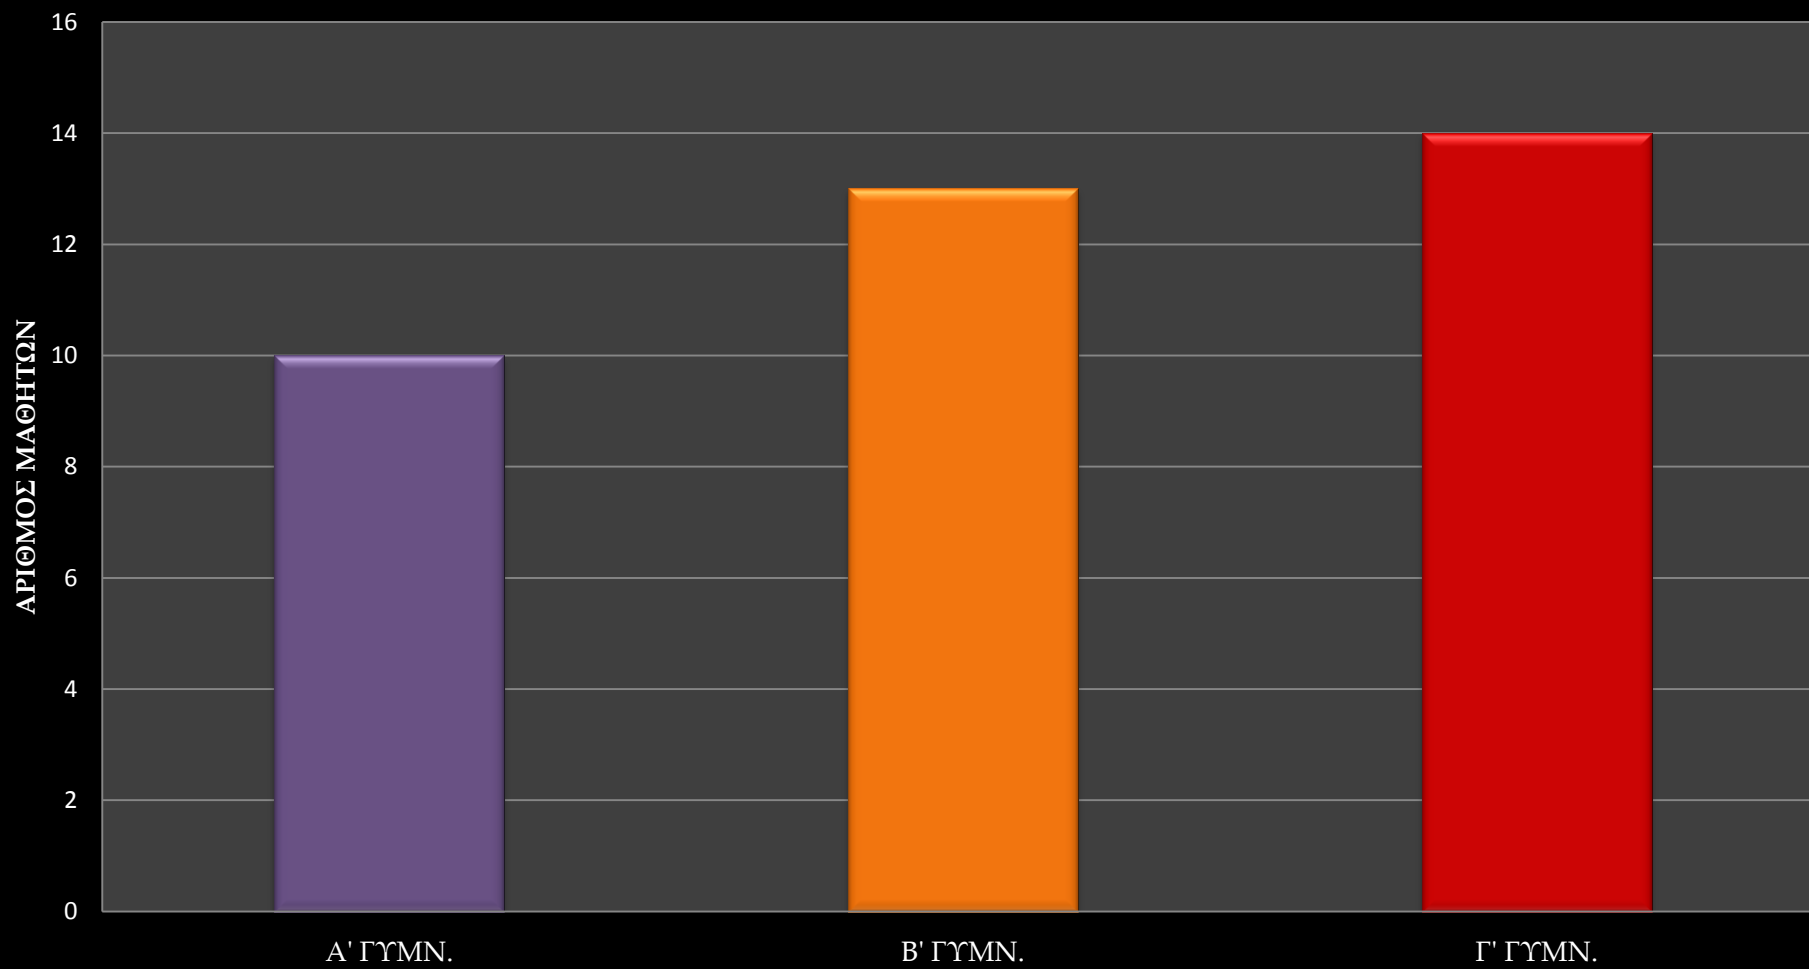

ΓΡΑΦΗΜΑ ΜΑΘΗΤΩΝ ΓΥΜΝΑΣΙΟΥ