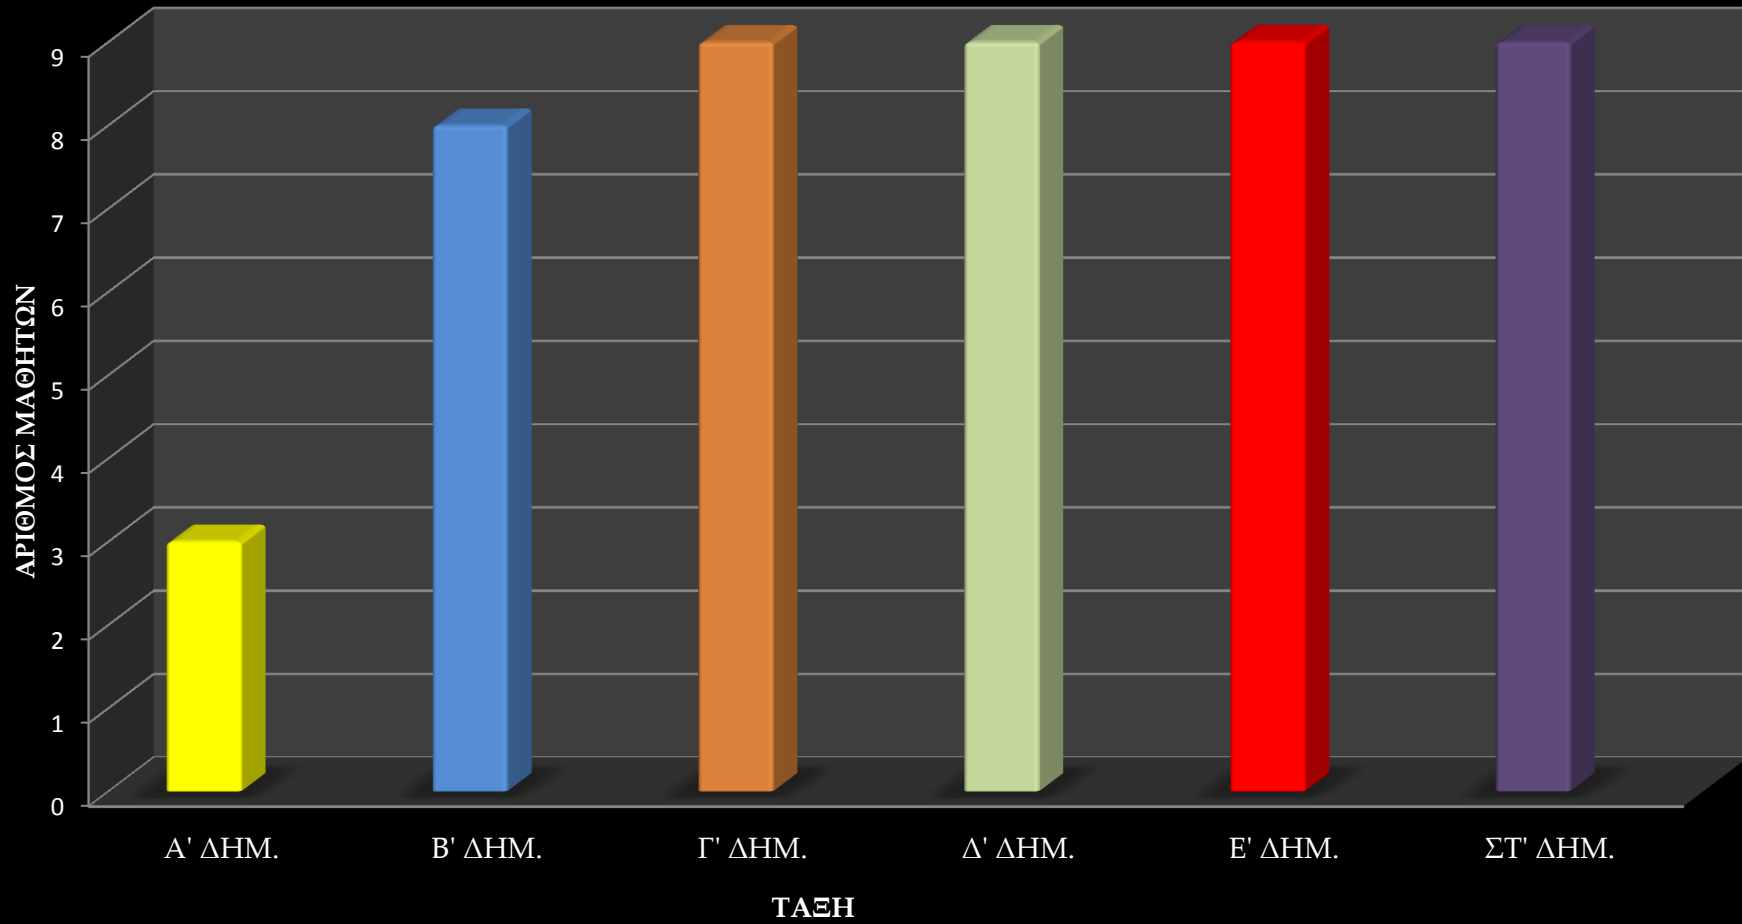

ΓΡΑΦΗΜΑ ΜΑΘΗΤΩΝ ΔΗΜΟΤΙΚΟΥ ΣΧΟΛΕΙΟΥ