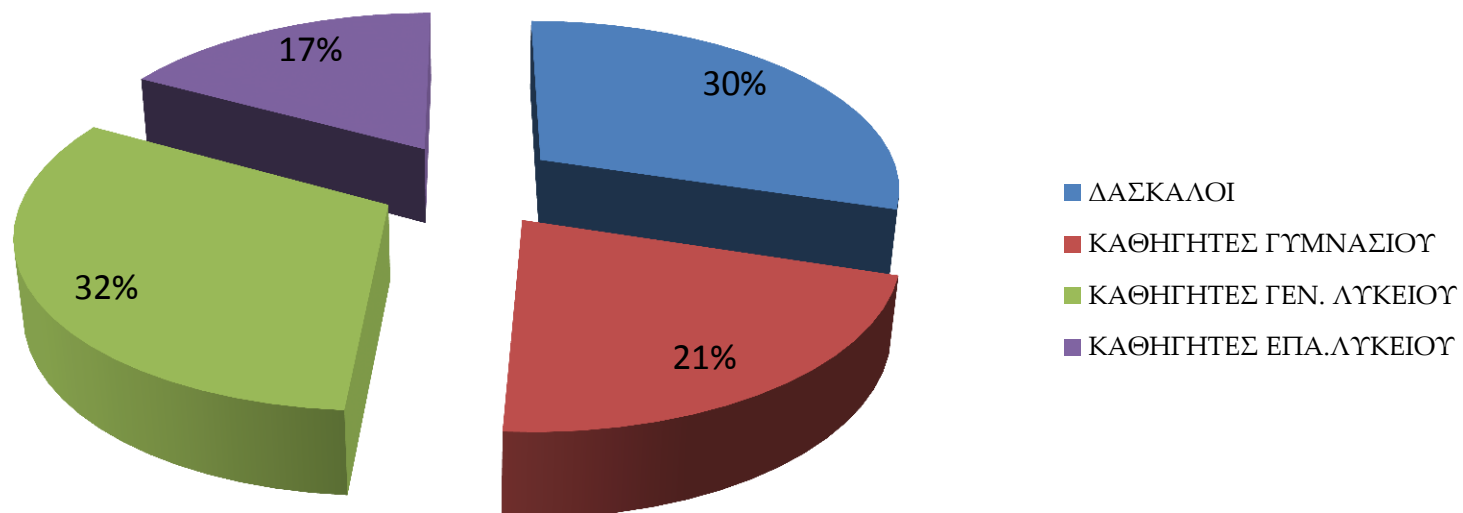

ΔΙΔΑΣΚΟΝΤΕΣ ΚΟΙΝΩΝΙΚΟΥ ΦΡΟΝΤΙΣΤΗΡΙΟΥ

ΑΝΑ ΣΧΟΛΕΙΟ	ΑΡΙΘΜΟΣ
ΔΑΣΚΑΛΟΙ	14
ΚΑΘΗΓΗΤΕΣ ΓΥΜΝΑΣΙΟΥ	10
ΚΑΘΗΓΗΤΕΣ ΓΕΝ. ΛΥΚΕΙΟΥ	15
ΚΑΘΗΓΗΤΕΣ ΕΠΑ.ΛΥΚΕΙΟΥ	8

ΣΥΝΟΛΟ ΔΙΔΑΣΚΟΝΤΩΝ ΚΟΙΝΩΝΙΚΟΥ ΦΡΟΝΤΙΣΤΗΡΙΟΥ

47

Γενικό γράφημα % διδασκόντων
Κοινωνικού Φροντιστηρίου